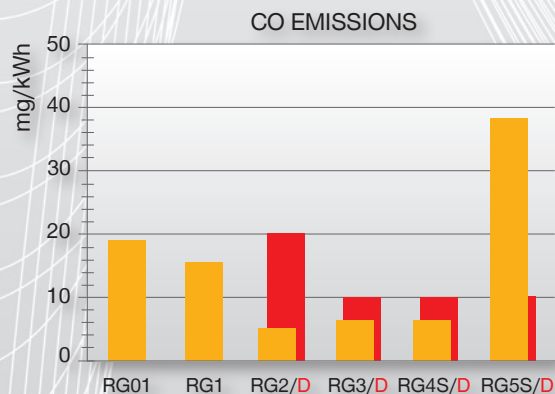

Εκπομπές καυσαερίων