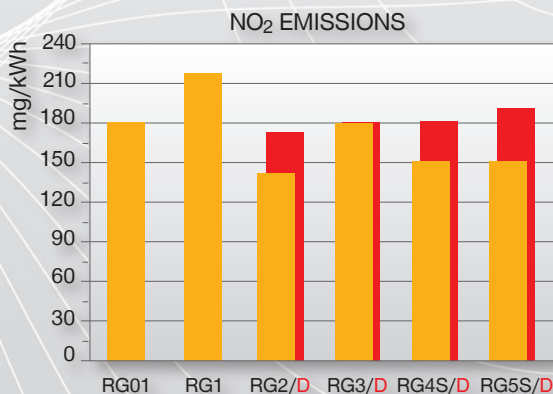

Εκπομπές καυσαερίων